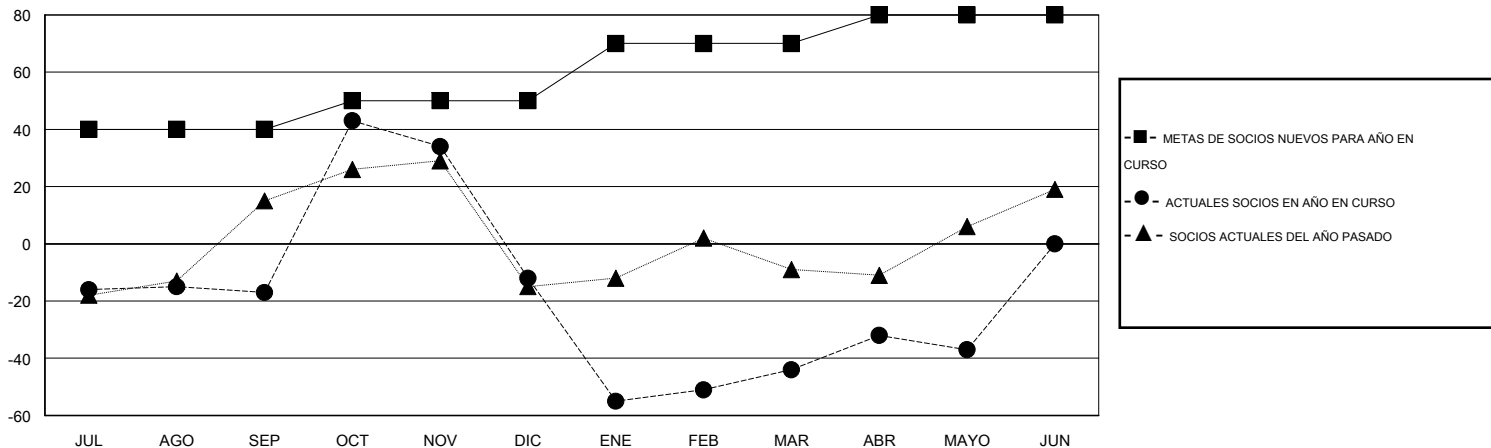

MONTHLY MEMBERSHIP PROGRESS REPORT

District H 1

Results as of: 5/31/2014

GMT: NICOLAS JARA ORELLANA

UBICACIÓN PERU

GMT DE AE 3

Clubes					socios				
RESULTADOS DE 2013-2014					RESULTADOS DE 2013-2014				
TRIMESTRE	META DE CLUBES NUEVOS	ACTUALES NUEVOS CLUBES	BAJAS ACTUALES DE CLUBES	ACTUAL GANANCIA/ PÉRDIDA NETA	TRIMESTRE	META DE SOCIOS NUEVOS	ACTUALES SOCIOS AÑADIDOS	BAJAS ACTUALES DE SOCIOS	ACTUAL GANANCIA/ PÉRDIDA NETA
JUL/AGO/SEP	2	0	1	-1	JUL/AGO/SEP	40	57	74	-17
OCT/NOV/DIC	1	1	3	-2	OCT/NOV/DIC	10	116	111	5
ENE/FEB/MAR	1	0	2	-2	ENE/FEB/MAR	20	35	67	-32
ABR/MAYO/JUN	1	0	0	0	ABR/MAYO/JUN	10	38	31	7

METAS Y CIFRA ACUMULATIVA DE CLUBES NUEVOS

METAS Y CIFRA ACUMULATIVA DE SOCIOS

CLUBES DADOS DE BAJA: 6	59 CLUBS OF 93 AÑADIERON 1 O MÁS SOCIOS NUEVOS	<u>DISTRIBUCIÓN POR SEXO</u>	
<u>SOCIOS DADOS DE BAJA</u>		MASCULINO	1,180 (55.06%)
FALLECIDOS	12	FEMENINO	963 (44.94%)
CLUB CANCELADO	71	SOCIOS EN UNIDAD FAMILIAR 733 CABEZA DE FAMILIA 313 NO ES CABEZA DE FAMILIA 420	
OTRO	200		
TOTAL	283		
CLIC AQUÍ PARA DATOS DE SALUD DE CLUB			