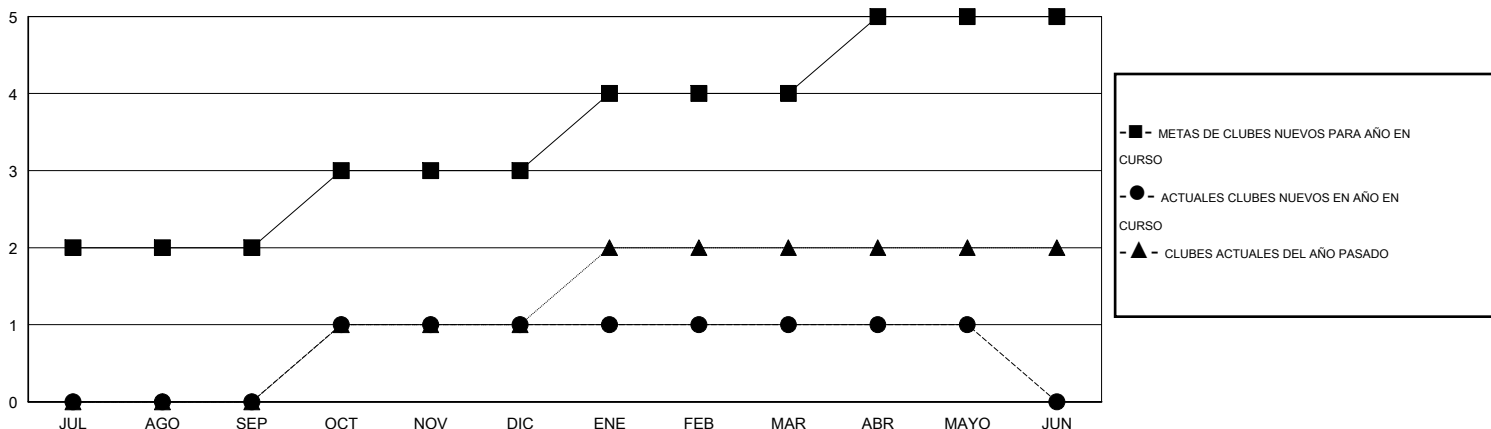

MONTHLY MEMBERSHIP PROGRESS REPORT

District H 1

Results as of: 5/31/2014

GMT: NICOLAS JARA ORELLANA

UBICACIÓN PERU

GMT DE AE 3

Clubes					socios				
RESULTADOS DE 2013-2014					RESULTADOS DE 2013-2014				
TRIMESTRE	META DE CLUBES NUEVOS	ACTUALES NUEVOS CLUBES	BAJAS ACTUALES DE CLUBES	ACTUAL GANANCIA/ PÉRDIDA NETA	TRIMESTRE	META DE SOCIOS NUEVOS	ACTUALES SOCIOS AÑADIDOS	BAJAS ACTUALES DE SOCIOS	ACTUAL GANANCIA/ PÉRDIDA NETA
JUL/AGO/SEP	2	0	1	-1	JUL/AGO/SEP	40	57	74	-17
OCT/NOV/DIC	1	1	3	-2	OCT/NOV/DIC	10	116	111	5
ENE/FEB/MAR	1	0	2	-2	ENE/FEB/MAR	20	35	67	-32
ABR/MAYO/JUN	1	0	0	0	ABR/MAYO/JUN	10	38	31	7

METAS Y CIFRA ACUMULATIVA DE CLUBES NUEVOS

METAS Y CIFRA ACUMULATIVA DE SOCIOS

CLUBES DADOS DE BAJA: 6	59 CLUBS OF 93 AÑADIERON 1 O MÁS SOCIOS NUEVOS	<u>DISTRIBUCIÓN POR SEXO</u>	
<u>SOCIOS DADOS DE BAJA</u>		MASCULINO	1,180 (55.06%)
FALLECIDOS	12	FEMENINO	963 (44.94%)
CLUB CANCELADO	71	SOCIOS EN UNIDAD FAMILIAR 733 CABEZA DE FAMILIA 313 NO ES CABEZA DE FAMILIA 420	
OTRO	200		
TOTAL	283		
CLIC AQUÍ PARA DATOS DE SALUD DE CLUB			